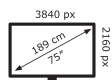

ENERGIE

4K Mini-LED Google TV met XR Processor™, XR

EIGENSCHAPPEN:

Afspeelmogelijkheden

Smart TV platform : **Google TV**
Smart TV : **✓**

Audio

Uitgangsvermogen (totaal) : **40 W**
Surroundformaten : **Dolby Atmos, DTS Digital Surround, DTS:X, DTS HD, DTS HD Master Audio**

Connectiviteit

Wi-Fi : **✓**
Bluetooth-versie : **5.3**