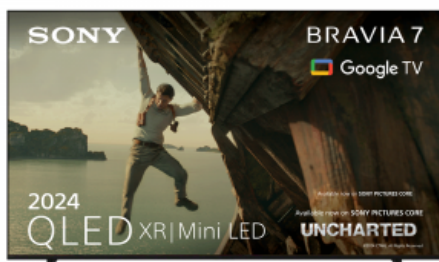

BRAVIA 7 XR Processor Mini-LED 4K Ultra HD High Dynamic Range (HDR) Smart TV (Google TV) 75inch - SONY

€ **3199,-**

Cashback: - € 300,- = € 2899,-
 geldig tot (31/07/2024)

more info on website

4548736159815