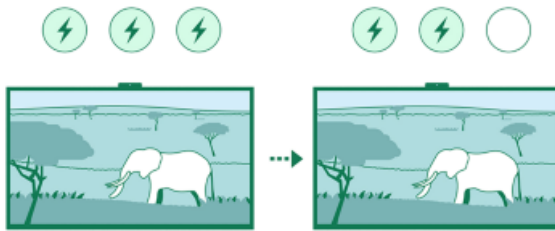

Behoud de helderheid. Bespaar energie.
Sensoren voor omgevingslicht optimaliseren de helderheid van je scherm voor je kamer. Doordat onze XR Backlight Master Drive de leds heel precies aanstuurt, zie jij levensechte beelden én bespaar je stroom.

Controleer je Eco Settings. Bekijk je stroomverbruik.
Wijzig makkelijk je Eco Settings, één voor één of alles tegelijk. Met Eco Dashboard 2 heb je alles op één plek en kun je zelfs je stroomverbruik controleren voor een optimale efficiëntie.

Gemaakt van gerecycled plastic
Gemaakt om duurzaam te zijn. Onze compacte eco-afstandsbediening bestaat voor ongeveer 80 uit gerecycled plastic.

Prachtige vormgeving. Duurzaam. Met minder nieuw