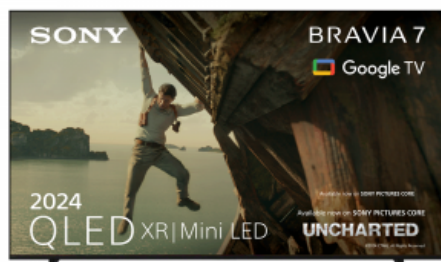

BRAVIA 7 XR Processor Mini-LED 4K Ultra HD High Dynamic Range (HDR) Smart TV (Google TV) 65inch - SONY

€ **2699,-**

Cashback: - € 300,- = € 2399,-
 geldig tot (31/07/2024)

more info on website

4548736159853