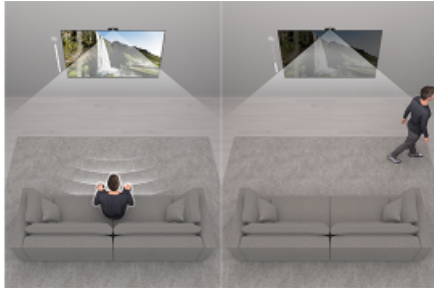

BRAVIA 7 XR Processor Mini-LED 4K Ultra HD High Dynamic Range (HDR) Smart TV (Google TV) 65inch - SONY

Automatische energiebesparingsmodus
Bespaart energie. Met BRAVIA Cam™ optimaliseert de automatische energiebesparingsmodus het stroomverbruik door het scherm donker te maken als je niet voor de tv zit.

Nabijheidswaarschuwing
Houd je kinderen op een veilige afstand. Met de Nabijheidswaarschuwing kun je de aanbevolen kijkafstand voor je kinderen instellen en krijgen ze een waarschuwing als ze te dicht bij de tv komen.

Een handige manier om je tv te bedienen
Net zo makkelijk als een vingerbeweging. Met bediening met handgebaren verander je van zender, pas je het volume aan en doe je nog veel meer met eenvoudige gebaren, zonder een afstandsbediening.

Videochat op een groter scherm
Klets bij met je vrienden en familie via een groter scherm wanneer je de tv aansluit op BRAVIA Cam™.

Camera afgedekt, privacy beschermd
Bescherm je privacy met één beweging. Gebruik de schakelaar op de camerakap boven op de BRAVIA Cam™ om de camerakap te sluiten. Het bevestigen en loskoppelen van een BRAVIA Cam™ is zo eenvoudig.

Eco-afstandsbediening. Makkelijk te reinigen en te gebruiken.
Bedient alles. Onze compacte eco-afstandsbediening bestaat voor ongeveer 80 uit gerecycled plastic. Hij is makkelijk schoon te maken dankzij het egale oppervlak en de polyurethaan coating, en je kunt er alle verbonden apparaten mee bedienen