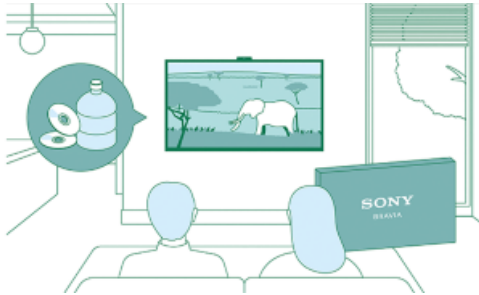

BRAVIA 7 XR Processor Mini-LED 4K Ultra HD High Dynamic Range (HDR) Smart TV (Google TV) 65inch - SONY

Evenwicht tussen het klimaat en entertainment
Minder gevolgen voor het milieu, meeslependere beelden en geluid. Met het Eco Dashboard van BRAVIA™ kun je het stroomverbruik optimaliseren. Tegelijkertijd verminder je het gebruik van nieuw plastic met ongeveer 60%, de verpakkingsomvang met 15% en het totale gewicht met 12%.