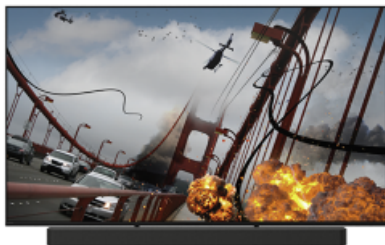

Integreert je tv en Soundbar perfect, waarbij de standaard vrijwel onzichtbaar is

Slim verborgen. Ons onderstel is een dunne, platte