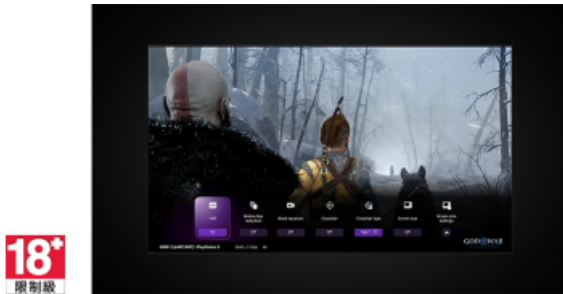

BRAVIA 7 XR Processor Mini-LED 4K Ultra HD High Dynamic Range (HDR) Smart TV (Google TV) 65inch - SONY

Eén plek voor al je game-instellingen
Het is nog nooit zo makkelijk geweest om je gamestatus, instellingen en ondersteuningsfuncties nauwkeurig naar wens aan te passen. Alle belangrijkste functies binnen handbereik voor gemak en comfort.

Eén plek voor al je game-instellingen
Het is nog nooit zo makkelijk geweest om je gamestatus, instellingen en ondersteuningsfuncties nauwkeurig naar wens aan te passen. Alle belangrijkste functies binnen handbereik voor gemak en comfort

Eén plek voor al je game-instellingen
Het is nog nooit zo makkelijk geweest om je gamestatus, instellingen en ondersteuningsfuncties nauwkeurig naar wens aan te passen. Alle belangrijkste functies binnen handbereik voor gemak en comfort.

Eén plek voor al je game-instellingen
Het is nog nooit zo makkelijk geweest om je gamestatus, instellingen en ondersteuningsfuncties nauwkeurig naar wens aan te passen. Alle belangrijkste functies binnen handbereik voor gemak en comfort.

Dolby Vision® voor gamen. Ondersteund.
Zo zou jouw game-wereld eruit moeten zien.
Ongelooflijk levendige kleuren, levensecht contrast in licht en donker, intense helderheid. Met Dolby Vision® bereik je met gamen een heel nieuw level van diepte en realisme.

Kenmerken van HDMI 2.1
Met 4K/120 fps, een variabele vernieuwingsfrequentie