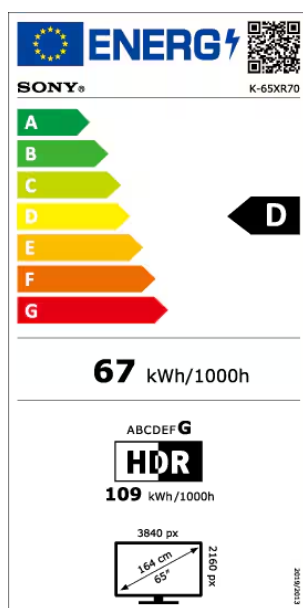

4K Mini-LED Google TV met XR Processor™, XR

EIGENSCHAPPEN:

Afspeelmogelijkheden

Smart TV platform : **Google TV**
Smart TV : **✓**

Audio

Uitgangsvermogen (totaal) : **40 W**
Surroundformaten : **Dolby Atmos, DTS Digital Surround, DTS:X, DTS HD, DTS HD Master Audio**

Connectiviteit

Wi-Fi : **✓**
Bluetooth-versie : **5.3**