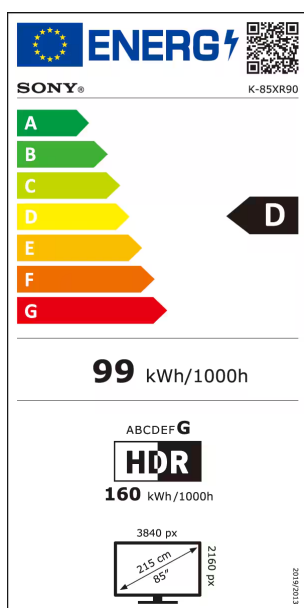

Prachtige kleuren. Vanuit elke hoek. In elke ruimte.

EIGENSCHAPPEN:

Afspeelmogelijkheden

Smart TV platform : **Google TV**
Smart TV : **✓**

Audio

Uitgangsvermogen (totaal) : **70 W**
Surroundformaten : **Dolby Atmos, Dolby Audio, DTS:X**

Connectiviteit

Wi-Fi : **✓**
Bluetooth-versie : **5.3**
Wi-Fi-standaarden : **Wi-Fi 802.11ax (Wi-Fi 6)**
Bluetooth : **✓**