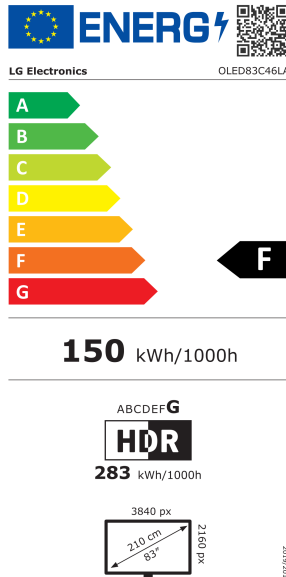

Een meesterwerk dat op basis van jarenlange ervaring is geperfectioneerd

EIGENSCHAPPEN:

Afspeelmogelijkheden

Smart TV platform : **webOS 24**
Smart TV : **✓**

Algemeen

Type TV : **OLED**

Audio

Uitgangsvermogen (totaal) : **40 W**
Surroundformaten : **Dolby Digital, Dolby Atmos**

Connectiviteit

Wi-Fi : **✓**
Bluetooth-versie : **5.1**
AirPlay : **AirPlay 2**
Wi-Fi-standaarden : **Wi-Fi 802.11ac (Wi-Fi 5)**

83 Inch LG OLED evo C4 4K Smart TV 2024 - LG ELECTRONICS

Jarenlange innovatie kan niet zomaar worden geïmiteerd. De toonaangevende, unieke, op maat gemaakte alpha-chipset van OLED zorgt voor een ongeëvenaarde kijkervaring.

Scherm

Beelddiagonaal (inch) : **83 inch**

Beelddiagonaal (cm) : **210 cm**

Schermmresolutie : **3840 x 2160 (Ultra HD 4K) pixels**

Beeldverversing (paneel) : **120 Hz**

HDR-formaten : **Dolby Vision, HLG, HDR10, Filmmaker Mode**

Fysieke kenmerken

VESA-standaard : **400 x 400 mm**

VESA montage : 

Kleur : **Zwart**

Breedte : **185,1 cm**

Diepte : **5,53 cm**

83 Inch LG OLED evo C4 4K Smart TV 2024 - LG ELECTRONICS

Laat je volledig onderdompelen door een allesomhullend 9.1.2 virtueel surroundgeluidstelsel.