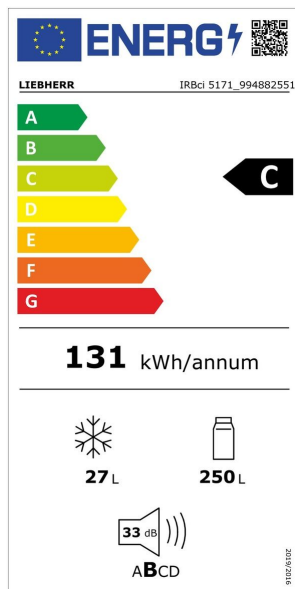

IRBci 5171-22 - LIEBHERR

€ 2999,-

more info on website

4016803114772

IRBci 5171-22

IRBci 5171-22
LIEBHERR - Koelkast inbouw

LIEBHERR

EIGENSCHAPPEN:

Algemeen

Totale netto inhoud	277 Liter
Vriesgedeelte	✓
Type koelkast	Eéndeurskoelkast met vriesvak

Energieverbruik

Energieklasse :	C
Geluidsniveau :	33 dB(A)
Geluidsniveau-klasse	B
Jaarlijks elektrisch verbruik :	131 kWh