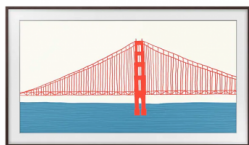

TV not included